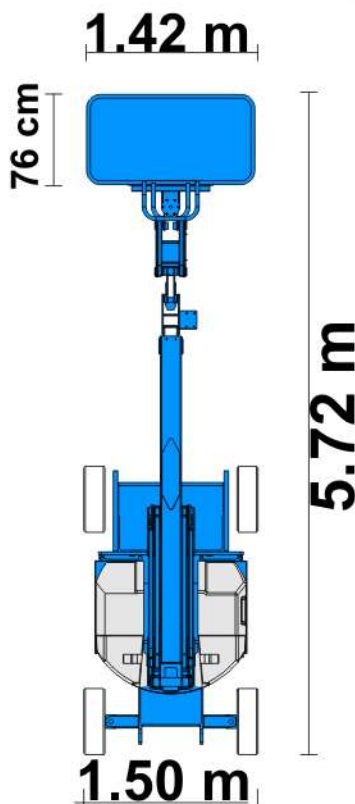

SEMOVENTE ARTICOLATO ELETTRICO 12 MT GENIE BOOM Z34/22 N

Comandi in navicella e a terra - Omologata 2 persone - Uso Interno

PRESTAZIONI

Altezza di lavoro	12,50 mt
Altezza piano di calpestio	10,50 mt
Sbraccio	6,80 mt
Portata	227 KG
Dim. cestello	1,42 x 0,76
Persone cestello	2
Peso	54 Q.LI

DATI TECNICI

Altezza fase trasporto	2 mt
Larghezza fase trasporto	1,50mt
Lunghezza fase trasporto	5,72mt
Rotazione navicella	80° dx - 80° sx
Rotazione Torretta	355°dx 355° sx
Livello pressione sonora	<70 dBA

LIMITE MAX PENDENZA TERRENO

SIMBOLI PERICOLO

OBBLIGO DPI

TIMBRO E FIRMA

I dati riportati e le caratteristiche tecniche sono indicativi, possono essere soggetti a modifiche