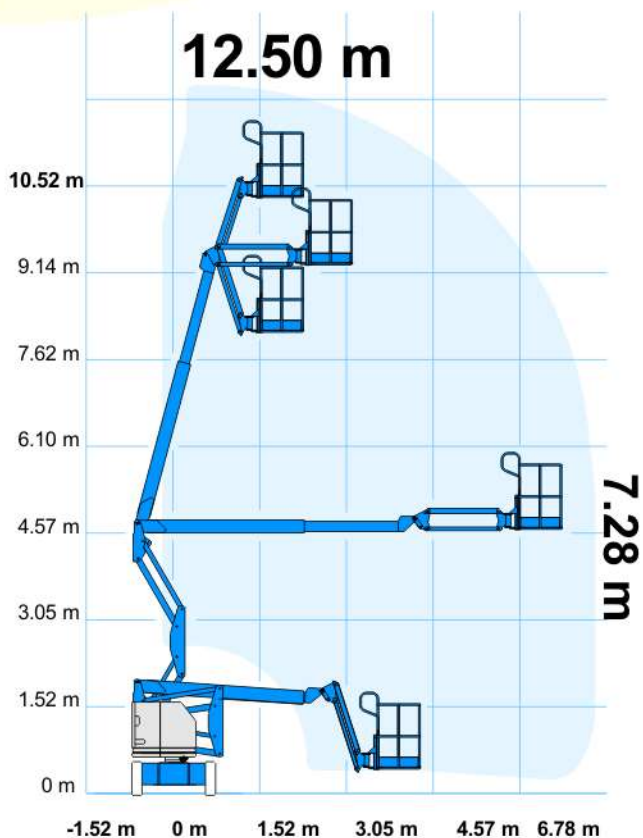

SEMOVENTE ARTICOLATO ELETTRICO 12 MT GENIE BOOM Z34/22 N

Comandi in navicella e a terra - Omologata 2 persone - Uso Interno

PRESTAZIONI

Altezza di lavoro	12,50 mt
Altezza piano di calpestio	10,50 mt
Sbraccio	6,80 mt
Portata	227 KG
Dim. cestello	1,42 x 0,76
Persone cestello	2
Peso	54 Q.LI

DATI TECNICI

Altezza fase trasporto	2 mt
Larghezza fase trasporto	1,50mt
Lunghezza fase trasporto	5,72mt
Rotazione navicella	80° dx - 80° sx
Rotazione Torretta	355°dx 355° sx
Livello pressione sonora	<70 dBA

LIMITE MAX PENDENZA TERRENO

SIMBOLI PERICOLO

OBBLIGO DPI

TIMBRO E FIRMA

I dati riportati e le caratteristiche tecniche sono indicativi, possono essere soggetti a modifiche