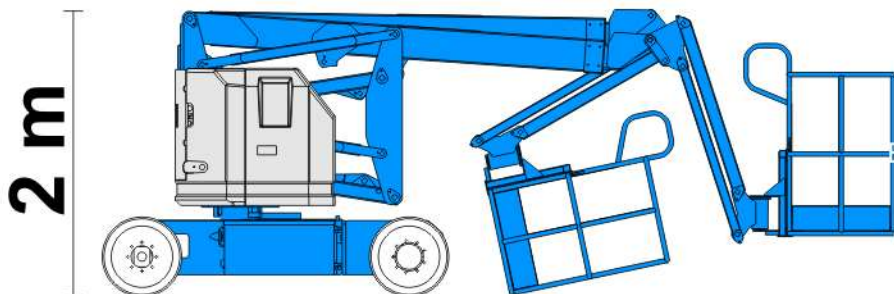

SEMOVENTE ARTICOLATO ELETTRICO 12 MT GENIE BOOM Z34/22 N

Comandi in navicella e a terra - Omologata 2 persone - Uso Interno

PRESTAZIONI

Altezza di lavoro	12,50 mt
Altezza piano di calpestio	10,50 mt
Sbraccio	6,80 mt
Portata	227 KG
Dim. cestello	1,42 x 0,76
Persone cestello	2
Peso	54 Q.LI

DATI TECNICI

Altezza fase trasporto	2 mt
Larghezza fase trasporto	1,50mt
Lunghezza fase trasporto	5,72mt
Rotazione navicella	80° dx - 80° sx
Rotazione Torretta	355°dx 355° sx
Livello pressione sonora	<70 dBA

LIMITE MAX PENDENZA TERRENO

SIMBOLI PERICOLO

OBBLIGO DPI

TIMBRO E FIRMA

I dati riportati e le caratteristiche tecniche sono indicativi, possono essere soggetti a modifiche