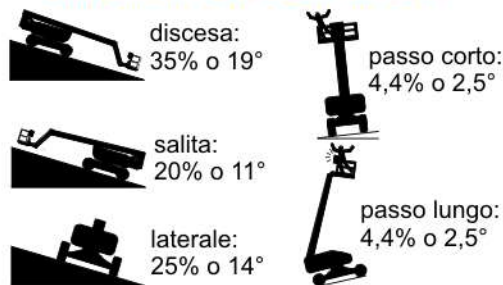

SEMOVENTE ARTICOLATO ELETTRICO 12 MT GENIE BOOM Z34/22 N

Comandi in navicella e a terra - Omologata 2 persone - Uso Interno

PRESTAZIONI

Altezza di lavoro	12,50 mt
Altezza piano di calpestio	10,50 mt
Sbraccio	6,80 mt
Portata	227 KG
Dim. cestello	1,42 x 0,76
Persone cestello	2
Peso	54 Q.LI

DATI TECNICI

Altezza fase trasporto	2 mt
Larghezza fase trasporto	1,50mt
Lunghezza fase trasporto	5,72mt
Rotazione navicella	80° dx - 80° sx
Rotazione Torretta	355°dx 355° sx
Livello pressione sonora	<70 dBA

LIMITE MAX PENDENZA TERRENO

SIMBOLI PERICOLO

OBBLIGO DPI

TIMBRO E FIRMA

I dati riportati e le caratteristiche tecniche sono indicativi, possono essere soggetti a modifiche